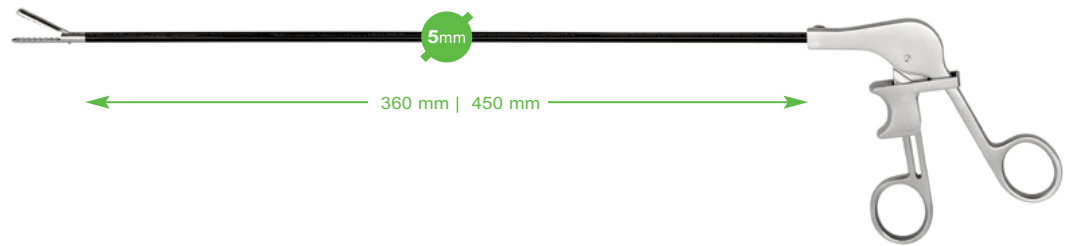

SYSTEM ADG® & SYSTEM DG® ★

STANDARD LINIE | STANDARD LINE

- ▶ für exzellente Griffigkeit von Gewebe
 - ▶ atraumatische Wellen- oder Retraktionsmaulteile
 - ▶ Komplettinstrument mit Schieberhandgriff
 - ▶ rotierbares Instrument mit Spülkanal (System ADG®)
 - ▶ 5 mm Schaft Durchmesser
 - ▶ erhältlich mit 360 mm oder 450 mm Arbeitslänge
- ▶ for excellent tissue grasping control
 - ▶ atraumatic wave or retraction jaws in single or double action
 - ▶ one-piece instrument with slide lock ratchet
 - ▶ rotatable instrument with cleaning port (System ADG®)
 - ▶ 5 mm sheath diameter
 - ▶ with 360 mm or 450 mm working length available

SYSTEM ADG®

13-1375ADG	360 mm	Wellengreifer, Schieberhandgriff, spülbar, drehbar, doppelbeweglich
13-1375ADG-45	450 mm	Wave grasper, slide ratchet handle, flushable, rotatable, double action
13-1380ADG	360 mm	Retraktionszange, Schieberhandgriff, spülbar, drehbar, atraumatische Innenverzahnung, einfachbeweglich
13-1380ADG-45	450 mm	Retraction forceps, slide ratchet handle, flushable, rotatable, atraumatic inner serration, single action
13-1381ADG	360 mm	Wellengreifer, Schieberhandgriff, spülbar, drehbar, einfachbeweglich
13-1381ADG-45	450 mm	Wave grasper, slide ratchet handle, flushable, rotatable, single action

SYSTEM ADG® & SYSTEM DG® ★

SYSTEM DG®

13-1375DG	360 mm	Wellengreifer, Schieberhandgriff, spülbar, doppelbeweglich <i>Wave grasper, slide ratchet handle, flushable, double action</i>
13-1375DG-45	450 mm	
13-1380DG	360 mm	Retraktionszange, Schieberhandgriff, spülbar, atraumatische Innenverzahnung, einfachbeweglich <i>Retraction forceps, slide ratchet handle, flushable, atraumatic inner serration, single action</i>
13-1380DG-45	450 mm	
13-1381DG	360 mm	Wellengreifer, Schieberhandgriff, spülbar, einfachbeweglich <i>Wave grasper, slide ratchet handle, flushable, single action</i>
13-1381DG-45	450 mm	