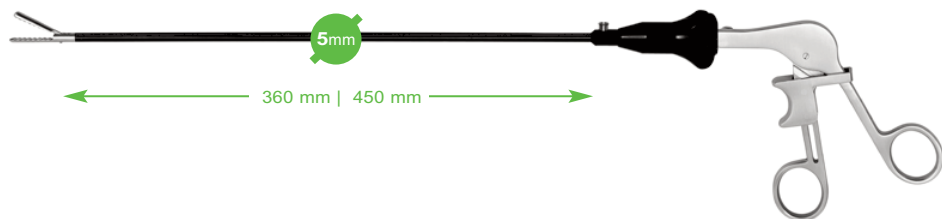

SYSTEM ADG® & SYSTEM DG® ★

STANDARD LINIE | STANDARD LINE

- ▶ für exzellente Griffigkeit von Gewebe
 - ▶ atraumatische Wellen- oder Retraktionsmaulteile
 - ▶ Komplettinstrument mit Schieberhandgriff
 - ▶ rotierbares Instrument mit Spülkanal (System ADG®)
 - ▶ 5 mm Schaft Durchmesser
 - ▶ erhältlich mit 360 mm oder 450 mm Arbeitslänge
- ▶ for excellent tissue grasping control
 - ▶ atraumatic wave or retraction jaws in single or double action
 - ▶ one-piece instrument with slide lock ratchet
 - ▶ rotatable instrument with cleaning port (System ADG®)
 - ▶ 5 mm sheath diameter
 - ▶ with 360 mm or 450 mm working length available

SYSTEM ADG®

13-1375ADG	360 mm	Wellengreifer, Schieberhandgriff, spülbar, drehbar, doppelbeweglich
13-1375ADG-45	450 mm	Wave grasper, slide ratchet handle, flushable, rotatable, double action
13-1380ADG	360 mm	Retraktionszange, Schieberhandgriff, spülbar, drehbar, atraumatische Innenverzahnung, einfachbeweglich
13-1380ADG-45	450 mm	Retraction forceps, slide ratchet handle, flushable, rotatable, atraumatic inner serration, single action
13-1381ADG	360 mm	Wellengreifer, Schieberhandgriff, spülbar, drehbar, einfachbeweglich
13-1381ADG-45	450 mm	Wave grasper, slide ratchet handle, flushable, rotatable, single action

SYSTEM ADG® & SYSTEM DG® ★

SYSTEM DG®

13-1375DG	360 mm	Wellengreifer, Schieberhandgriff, spülbar, doppelbeweglich <i>Wave grasper, slide ratchet handle, flushable, double action</i>
13-1375DG-45	450 mm	
13-1380DG	360 mm	Retraktionszange, Schieberhandgriff, spülbar, atraumatische Innenverzahnung, einfachbeweglich <i>Retraction forceps, slide ratchet handle, flushable, atraumatic inner serration, single action</i>
13-1380DG-45	450 mm	
13-1381DG	360 mm	Wellengreifer, Schieberhandgriff, spülbar, einfachbeweglich <i>Wave grasper, slide ratchet handle, flushable, single action</i>
13-1381DG-45	450 mm	